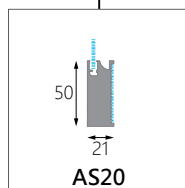

ALUMINIUM FRAME DOOR 铝框门