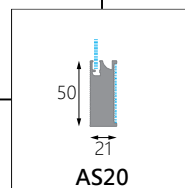

ALUMINIUM FRAME DOOR 铝框门