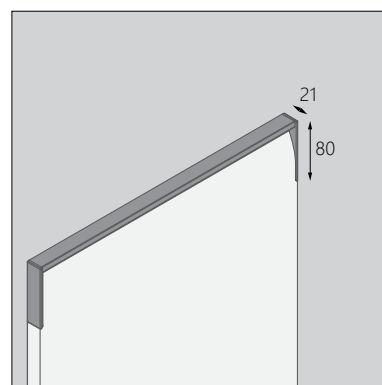

Dimensions 尺寸 1225 x 2445mm
Thickness 厚度 3mm

Magicor是针对项目中关键视觉空间的高级表面设计解决方案。

Magicor是同色芯·采用创新的先进阻燃技术制成·为您提供经过认证的防火、防水面板·而不会影响您的审美需求。

- 建筑设计解决方案
- 协调多个表面
- 设计师的装饰和饰面
- 色芯边缘

应用领域

厨房后挡板
墙板
淋浴屏
衣柜
门
地板
台面
天花板

11 INDENT COLOURS (Minimum 50 SQM) 订货颜色 (起订量50平方米)

FEATURES 特点

ALUMINIUM FRAME DOOR 铝框门

ALUMINIUM TRIM 铝修边拉手

AluBlu

AluBlu Limited
A1408 Sea View Estate, 2 Watson Road, Hong Kong
T: +852 2151 2880

廣州市歐銘實家具制品有限公司
中國廣州市南沙區黃閣鎮留新路1號A棟首層
T: +86 (020) 8465 8058

alublu.com