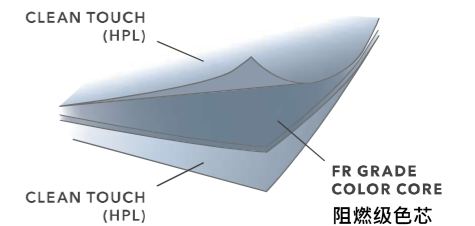

MAGICOR COMPOSITION FIRE RETARDANT COLOR CORE MAGICOR 构造 - 阻燃色芯