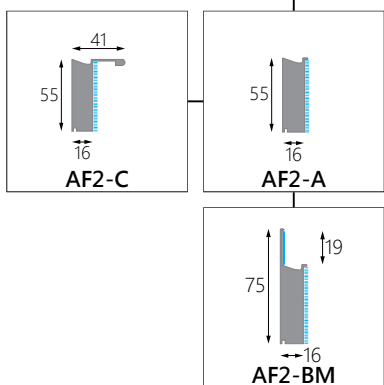

Dimensions 尺寸 1225 x 2445mm
Thickness 厚度 3mm

Magicor是针对项目中关键视觉空间的高级表面设计解决方案。

Magicor是同色芯·采用创新的先进阻燃技术制成·为您提供经过认证的防火、防水面板·而不会影响您的审美需求。

- 建筑设计解决方案
- 协调多个表面
- 设计师的装饰和饰面
- 色芯边缘

应用领域

厨房后挡板
墙板
淋浴屏
衣柜
门
地板
台面
天花板

11 INDENT COLOURS (Minimum 50 SQM) 订货颜色 (起订量50平方米)

MAGICOR COMPOSITION FIRE RETARDANT COLOR CORE MAGICOR 构造 - 阻燃色芯

WHY MAGICOR? 为何选择MAGICOR?

- ✓ Higher impact resistance 更高的抗碰撞性
- ✓ Easier to cut than ceramics 比陶瓷更易切割
- ✓ Easier to make color combinations with other designs 更易与其他设计组合颜色
- ✓ Safe to use (non toxic) 安全 (无毒)
- ✓ Easier to install on site (no specialized tradesmen required) 易于现场安装 (无需专业技工)
- ✓ Environmentally-sustainable Zero V.O.C. emissions 环境可持续发展 零VOC 排放物
- ✓ Lower labour cost 较低人工成本

FEATURES 特点

ALUMINIUM FRAME DOOR 铝框门

ALUMINIUM TRIM 铝修边拉手

AluBlu

AluBlu Limited
A1408 Sea View Estate, 2 Watson Road, Hong Kong
T: +852 2151 2880

廣州市歐銘實家具制品有限公司
中國廣州市南沙區黃閣鎮留新路1號A棟首層
T: +86 (020) 8465 8058

alublu.com