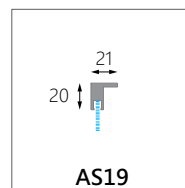

ALUMINIUM FRAME DOOR 铝框门